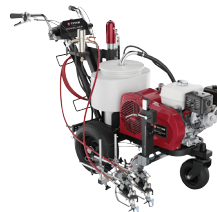

$9399
PowrLiner™ 4955
PowrLiner™ 4955

- 3300 PSI, 1.50 GPM
- Supports tip size .038"

1005-56190

8 FREE Striping Tips with purchase¹
8 boquillas para líneas GRATIS con la compra¹